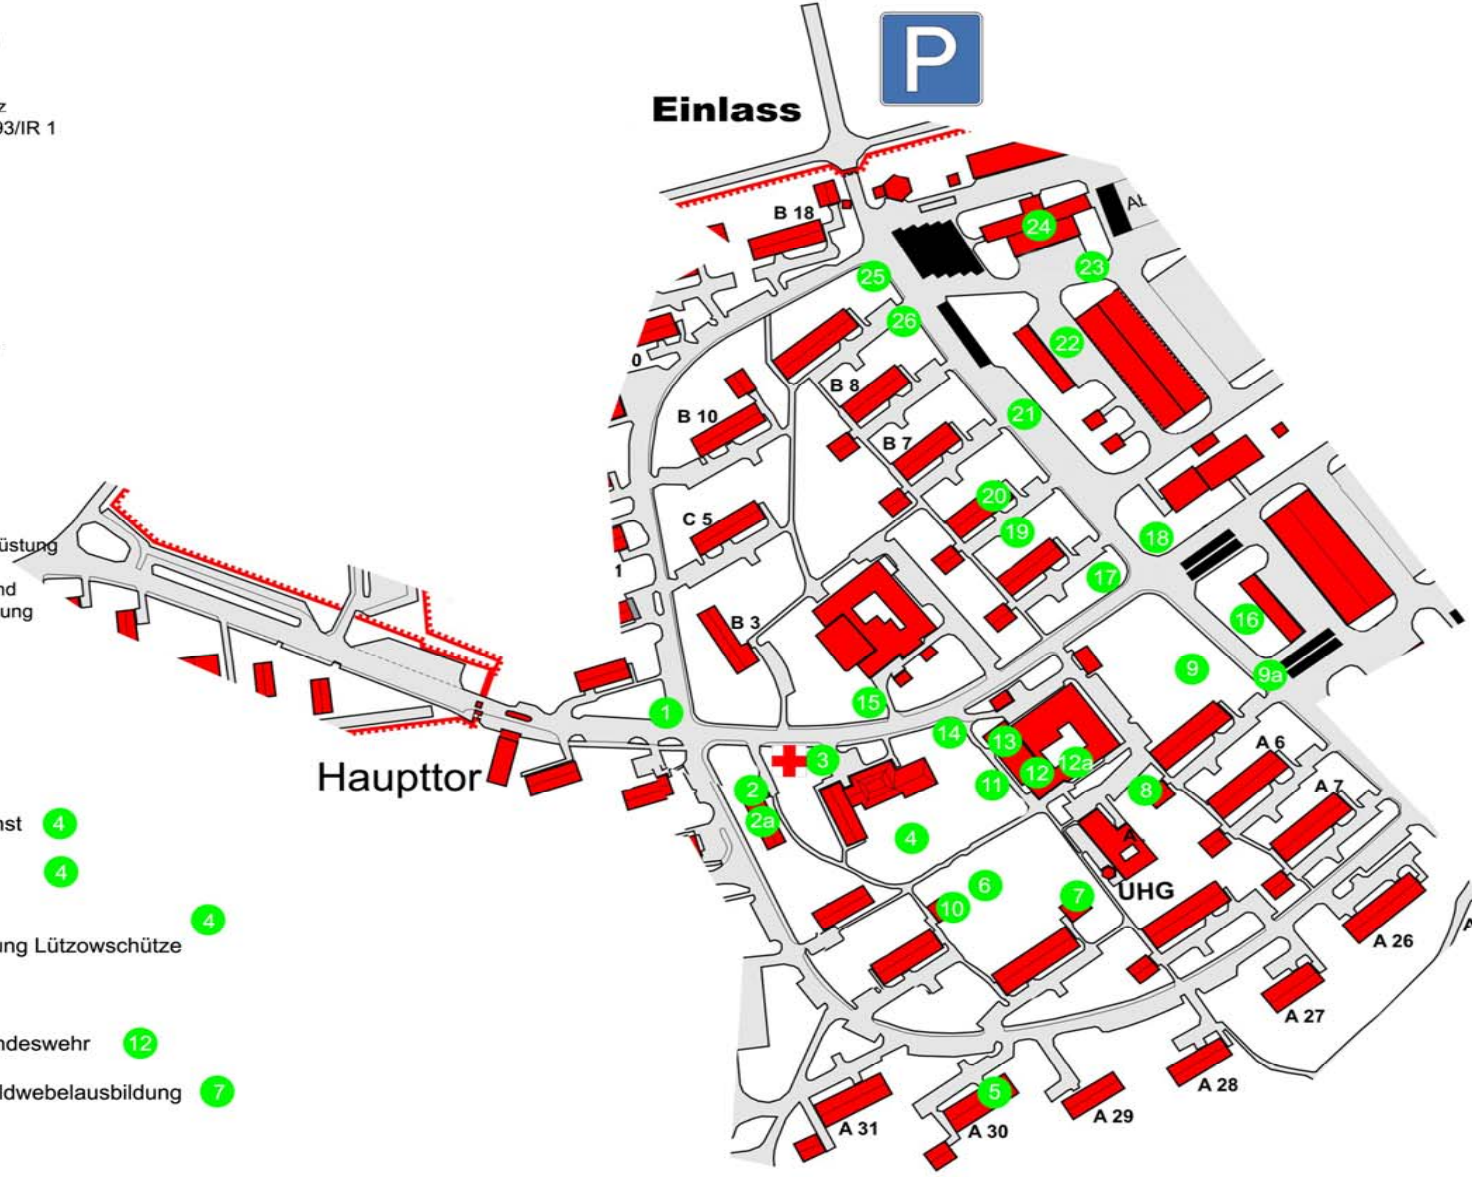

- 1 Mobilitätscenter
- 2 Berufsausbildung Bw (ZAW)
- 2a CUA-Was ist das?
- 3 Sanitätstruppe+Erste Hilfe
- 4 Feldgottesdienst - Biwakplatz
- 5 Traditionsraum PzGrenBtl 193/IR 1
- 6 Leben im Felde
- 7 Ausbildung zum Feldwebel
- 8+9 Spaß für und mit Kindern
- 9a Polizei Fahrradparcours
- 10 Soldatenhilfswerk
- 11 Platzkonzert
- 12 Bundeswehr im Film
- 12a Militärseelsorge
- 13 Militärgeschichte Münsters
- 14 Panzer und Schützenpanzer
- 15 Feldküche
- 16 Feldlager 1813
- 17 Feldlager 1914
- 18 Flugabwehrpanzer Gepard
- 19 Klettergarten
- 20 Traditionsraum PzBtl 194
- 21 Fahrzeuge der Bundeswehr
- 22 Korpsgefechtsstand
- 23 Handwaffen + Feldjägerausrüstung
- 24 Simulatorschießen
- 25 Infomobil Bundeswehrverband
- 26 Infomobil Nachwuchsgewinnung

Zeittafel

13:00 Uhr	Einlass	
13:30 Uhr	Feldgottesdienst	4
15:00 Uhr	Platzkonzert	4
18:30 Uhr	Biwak mit Siegerehrung Lützowschütze	4

Hinweis:

stündlich:	Filmschau Bundeswehr	12
	Einführung Feldwebelausbildung	7